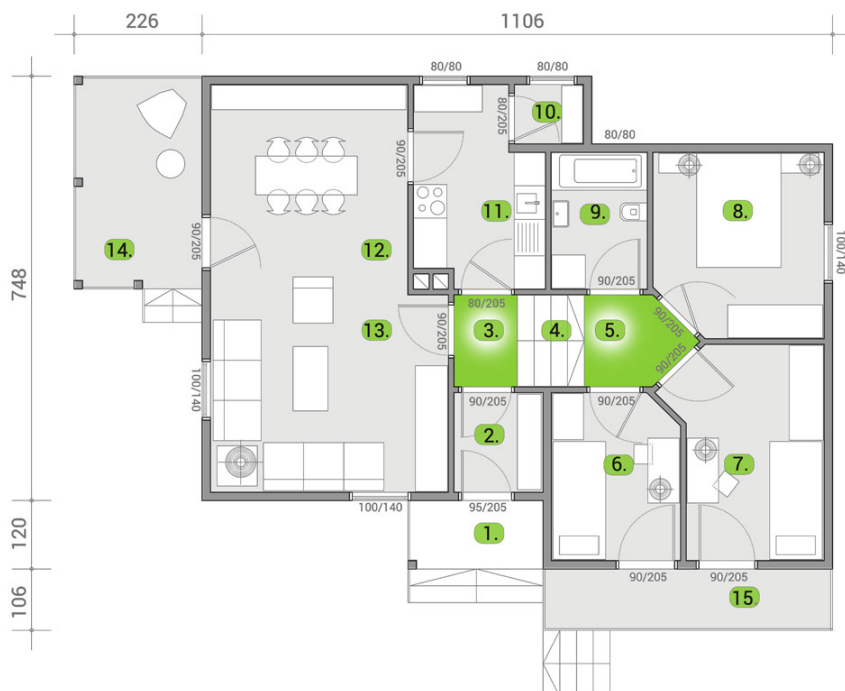

Montažna kuća TIP 90

Tehničke karakteristike

Kvadratura(bruto) : 103 m²

Kvadratura(neto) : 93 m²

Broj soba : 3

Prostorije

Naziv	m ²
1. Ulaz	3.59
2. Vetrobran	2.89
3. Predsoblje	2.11
4. Stepenište	1.9
5. Galerija	2.83
6. Dečija soba	6.54
7. Dečija soba	9.33
8. Spavaća soba	9.46
9. Kupatilo	4.08
10. Ostava	1.32
11. Kuhinja	7.37
12. Trpezarija	12.95
13. Dnevna soba	14.35

14. Terasa

8.93

15. Balkon

5.28

[POGLEDAJTE DETALJE](#)