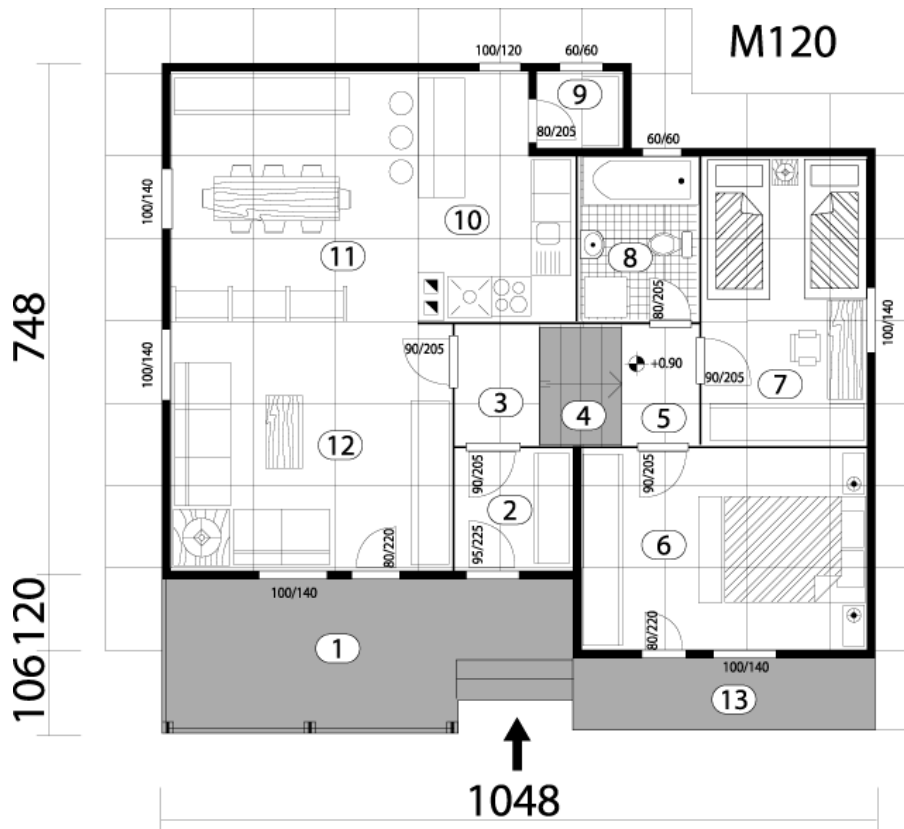

## Montažna kuća TIP 86

---

## Tehničke karakteristike

Kvadratura(bruto) : 98 m<sup>2</sup>

Kvadratura(neto) : 88 m<sup>2</sup>

Broj soba : 2

## Prostorije

Naziv	m <sup>2</sup>
1. Terasa	12.57
2. Vetrobran	2.89
3. Predsoblje	1.95
4. Spavaća soba	12.18
5. Dečija soba	10.08
6. Kupatilo	4.08
7. Ostava	1.32
8. Kuhinja	6.96
9. Trpezarija	12.32
10. Dnevna soba	14.71
11. Balkon	4.64
12. Stepenište	2.04