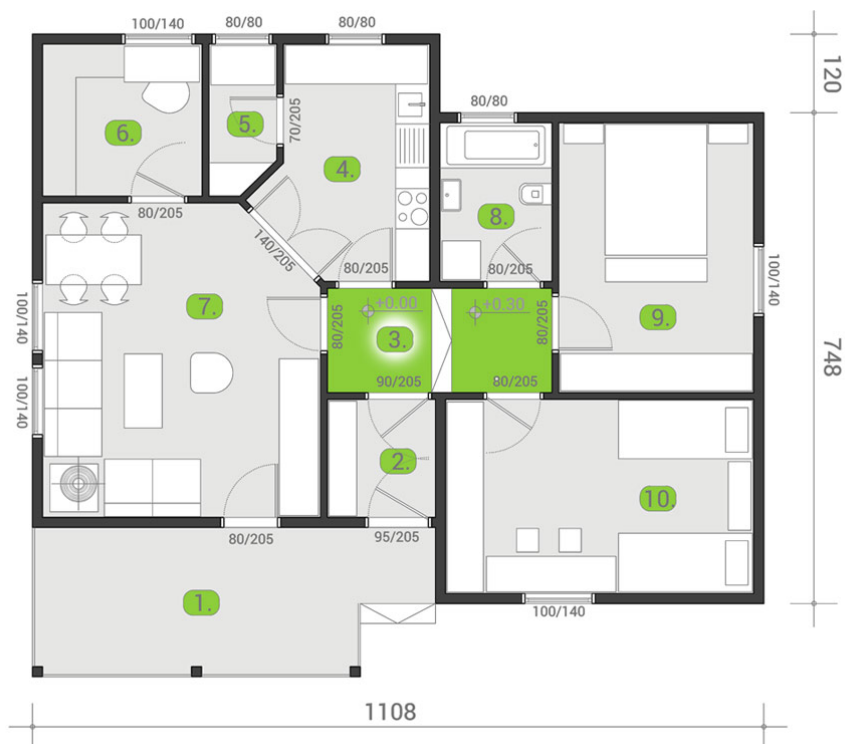

Montažna kuća TIP 81

Tehničke karakteristike

Kvadratura(bruto) : 98 m²

Kvadratura(neto) : 82 m²

Broj soba : 2

Prostorije

Naziv	m ²
1. Terasa	7.64
2. Vetrobran	3.06
3. Predsoblje	5.44
4. Kuhinja	8.28
5. Ostava	2.18
6. Radna soba	5.52
7. Dnevna soba	19.26
8. Kupatilo	4.1
9. Spavaća soba	12.3
10. Dečija soba	14.1