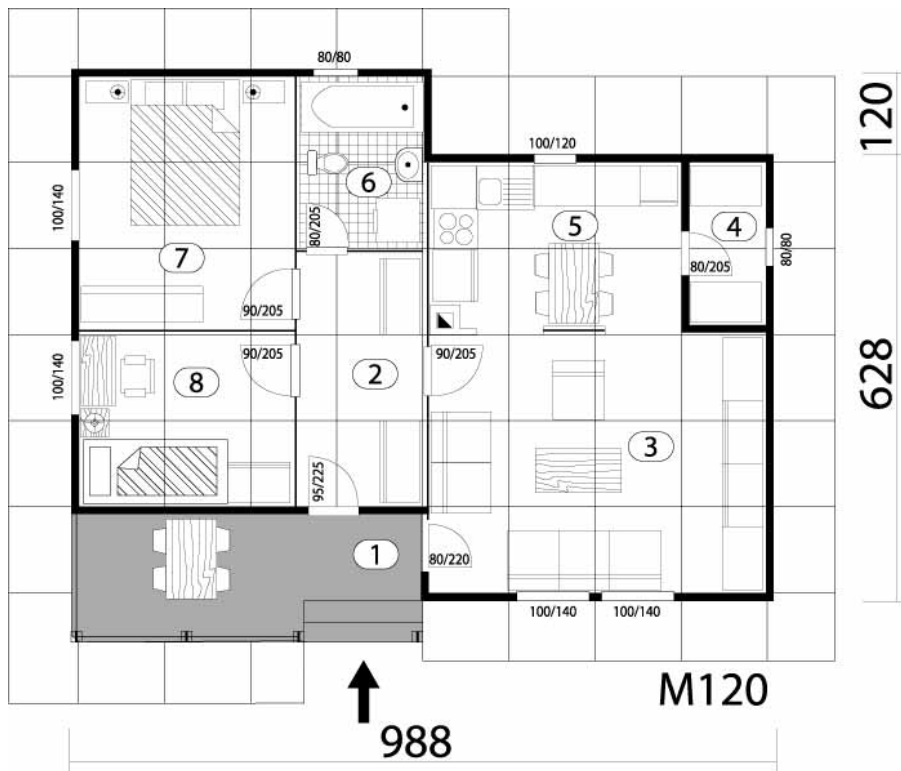

## Montažna kuća TIP 66

---

## Tehničke karakteristike

Kvadratura(bruto) : 73 m<sup>2</sup>

Kvadratura(neto) : 64 m<sup>2</sup>

Broj soba : 3

## Prostorije

Naziv	m <sup>2</sup>
1. Terasa	7.92
2. Predsoblje	5.86
3. Dnevna soba	17.04
4. Ostava	2.70
5. Kuhinja	8.70
6. Kupatilo	3.88
7. Spavaća soba	10.47
8. Dečija soba	6.93

[POGLEDAJTE DETALJE](#)