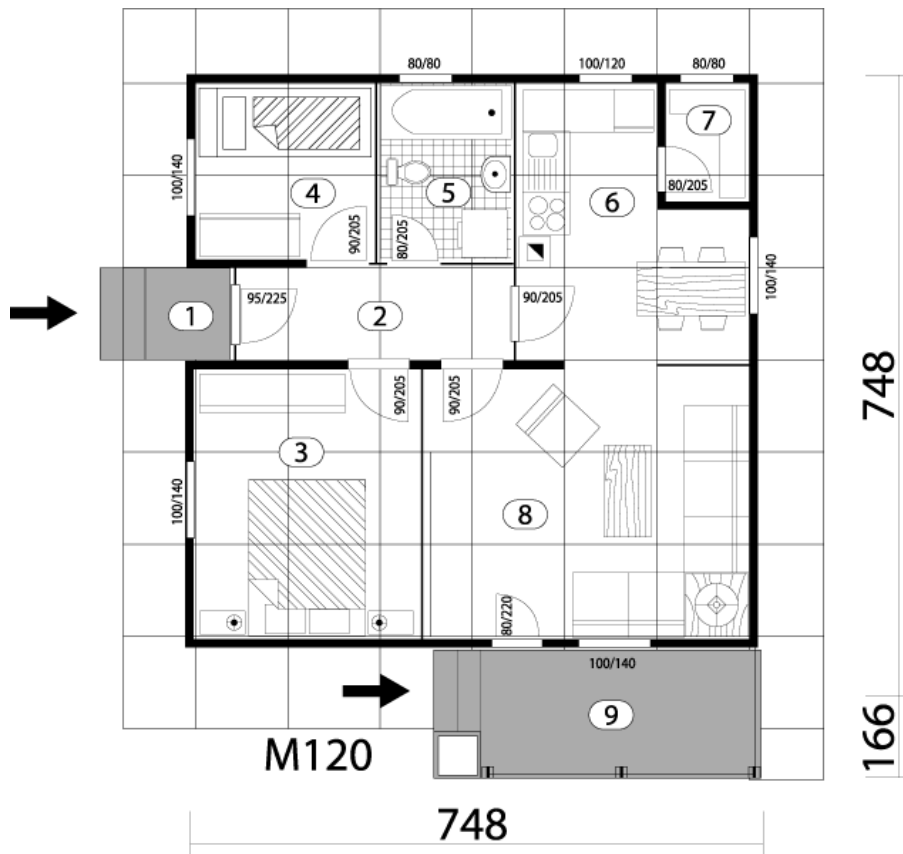

## Montažna kuća TIP 59

---

## Tehničke karakteristike

Kvadratura(bruto) : 67 m<sup>2</sup>

Kvadratura(neto) : 58 m<sup>2</sup>

Broj soba : 2

## Prostorije

Naziv	m <sup>2</sup>
1. Ulaz	1.91
2. Predsoblje	4.2
3. Spavaća soba	10.15
4. Dečija soba	5.29
5. Kupatilo	3.91
6. Ostava	1.65
7. Dnevna soba	14.82
8. Terasa	6.87
9. Kuhinja sa trpezarijom	8.73