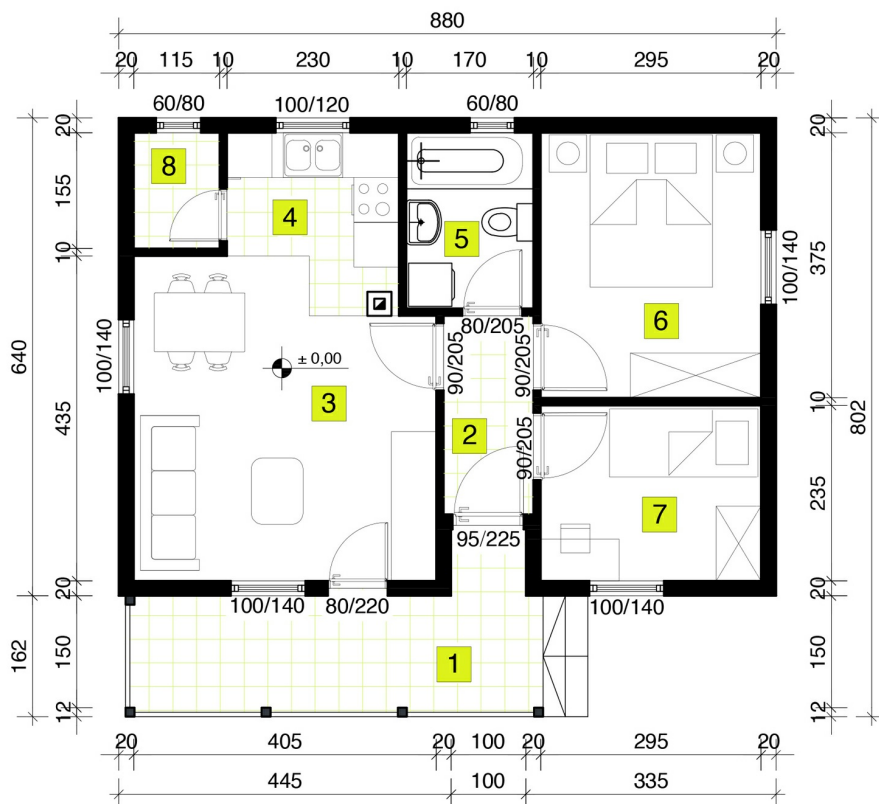

Montažna kuća TIP 57

Tehničke karakteristike

Kvadratura(bruto) : 66 m²

Kvadratura(neto) : 57 m²

Broj soba : 2

Prostorije

Naziv	m ²
1. Trem	9.94
2. Hodnik	3.19
3. Dnevna soba sa trpezarijom	16.25
4. Kuhinja	4.75
5. Kupatilo	3.99
6. Soba	10.47
7. Soba	6.93
8. Ostava	1.78