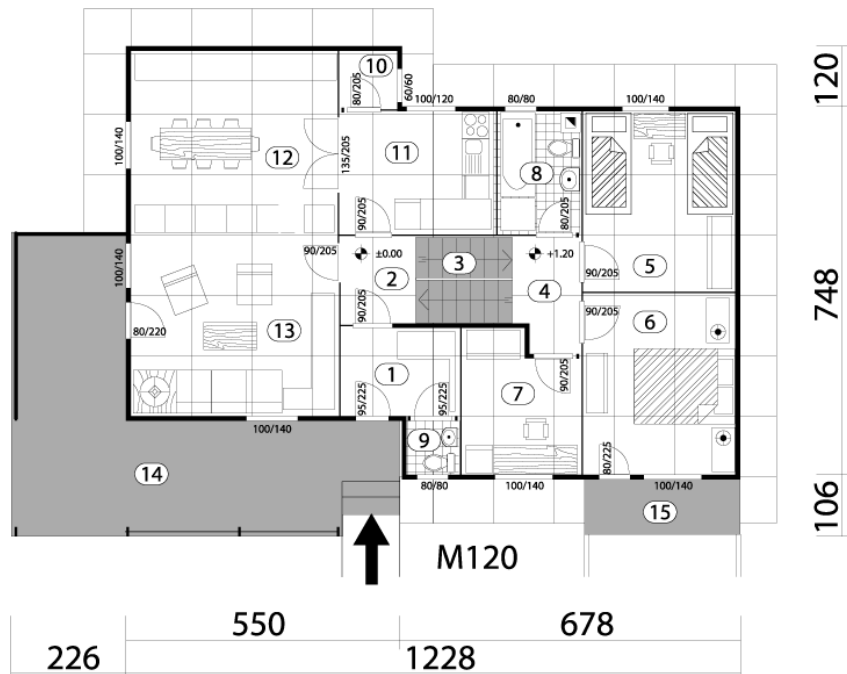

Montažna kuća TIP 105

Tehničke karakteristike

Kvadratura(bruto) : 122 m²

Kvadratura(neto) : 112 m²

Broj soba : 3

Prostorije

Naziv	m ²
1. Vetrobran	3.91
2. Predsoblje	3.06
3. Stepenište	3.06
4. Galerija	2.53
5. Dečija soba	10.65
6. Spavaća soba	10.65
7. Radna soba	5.95
8. Kupatilo	3.84
9. WC	1.1
10. Ostava	1.21
11. Kuhinja	7.2
12. Trpezarija	14.76
13. Dnevna soba	14.76
14. Terasa	25.35